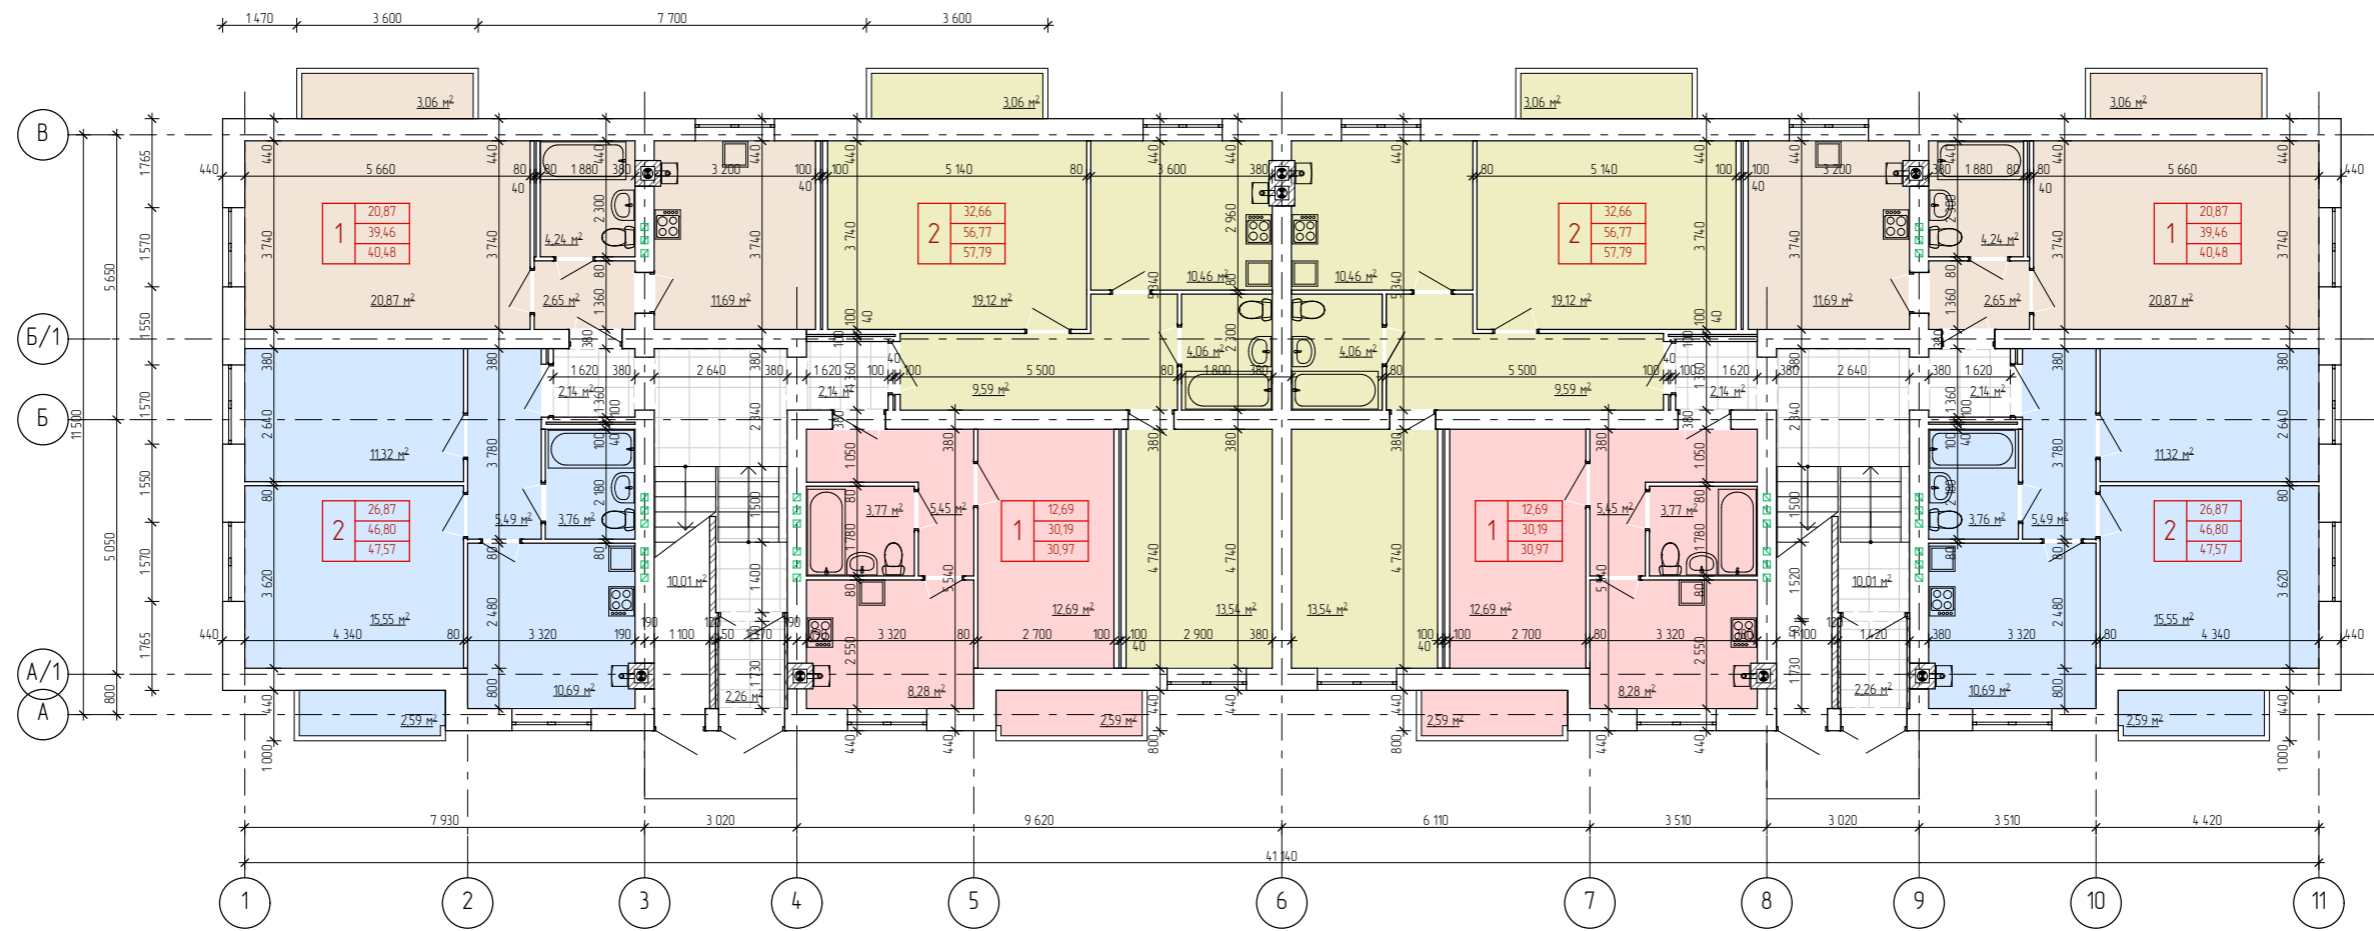

План этажа М 1:100

Площадь квартир без учета балконов – 1039,32 кв.м.
 Площадь квартир с учетом балконов – 1060,86 кв.м.