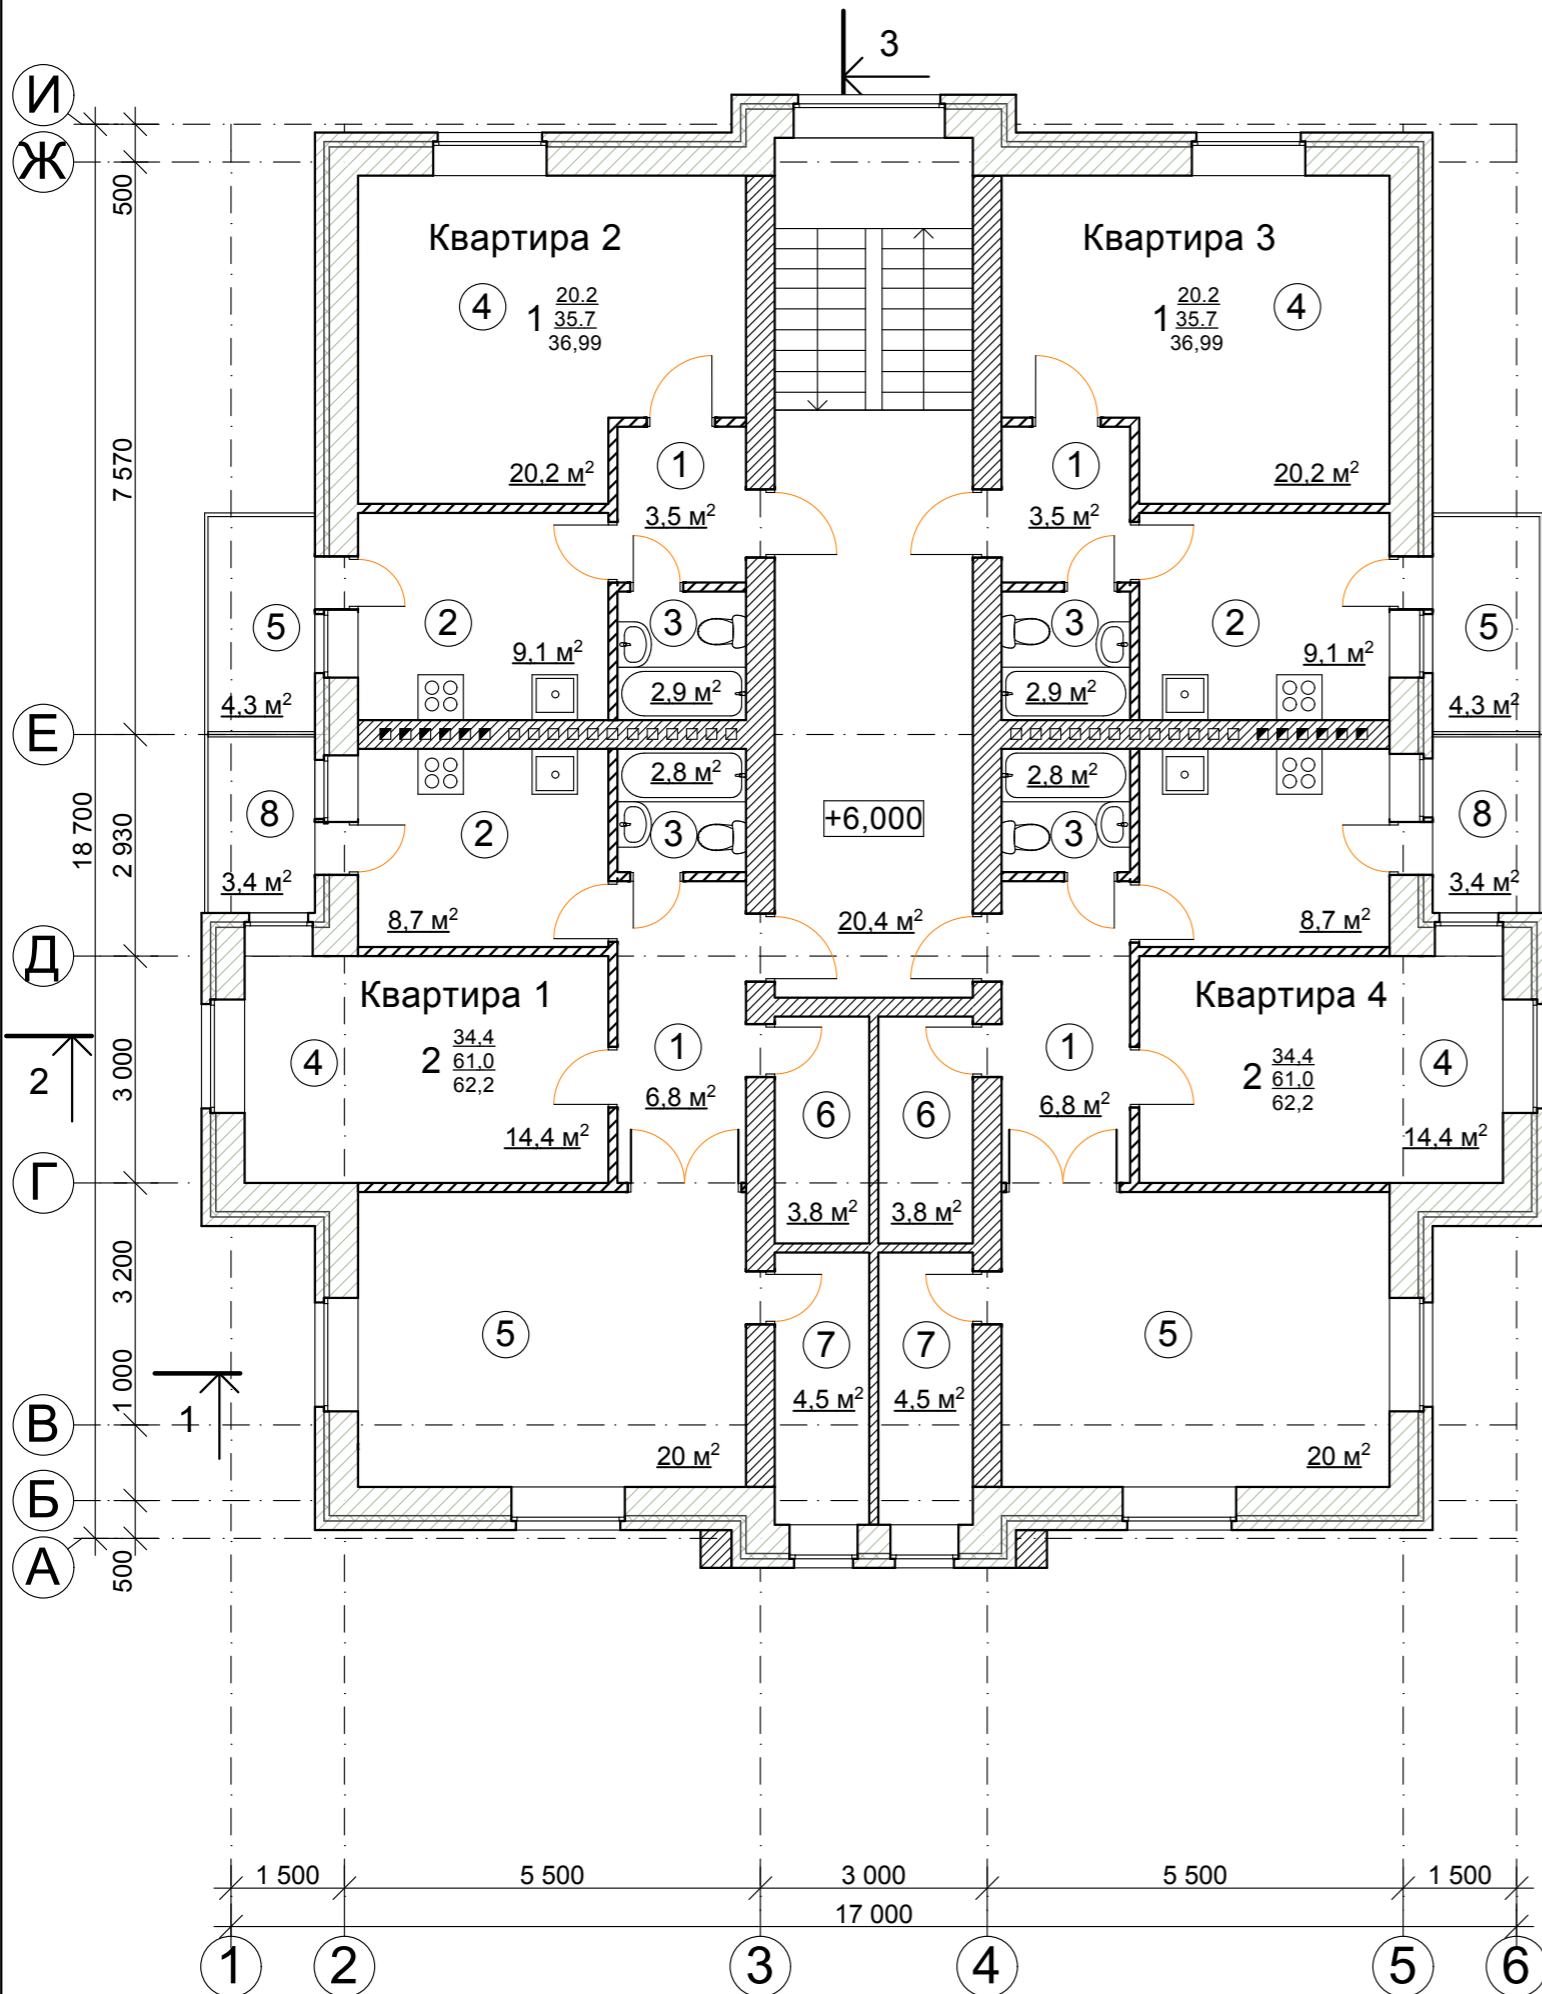

План на отм. +6,000

Экспликация

№п/п	Наименование	Площ.	№п/п	Наименование	Площ.
Помещения общ. польз.			Квартира 3		
1	Коридор	20,4	1	Прихожая	3,5
Квартира 1			2	Кухня	9,1
1	Прихожая	6,8	3	С/у	2,9
2	Кухня	8,7	4	Гостиная	20,2
3	С/у	2,8	5	Балкон	4,3
4	Спальня	14,4	Общ. площ. квартиры 3		36,99
5	Гостиная	20,0	Квартира 4		
6	Гардероб	3,8	1	Прихожая	6,8
7	Кладовая	4,5	2	Кухня	8,7
8	Балкон	3,4	3	С/у	2,8
Общ. площ. квартиры 1			4	Спальня	14,4
Квартира 2			5	Гостиная	20,0
1	Прихожая	3,5	6	Гардероб	3,8
2	Кухня	9,1	7	Кладовая	4,5
3	С/у	2,9	8	Балкон	3,4
4	Гостиная	20,2	Общ. площ. квартиры 4		62,2
5	Балкон	4,3	Общ. площ. квартир на эт.		198,38
Общ. площ. квартиры 2			Общ. площадь этажа		218,78