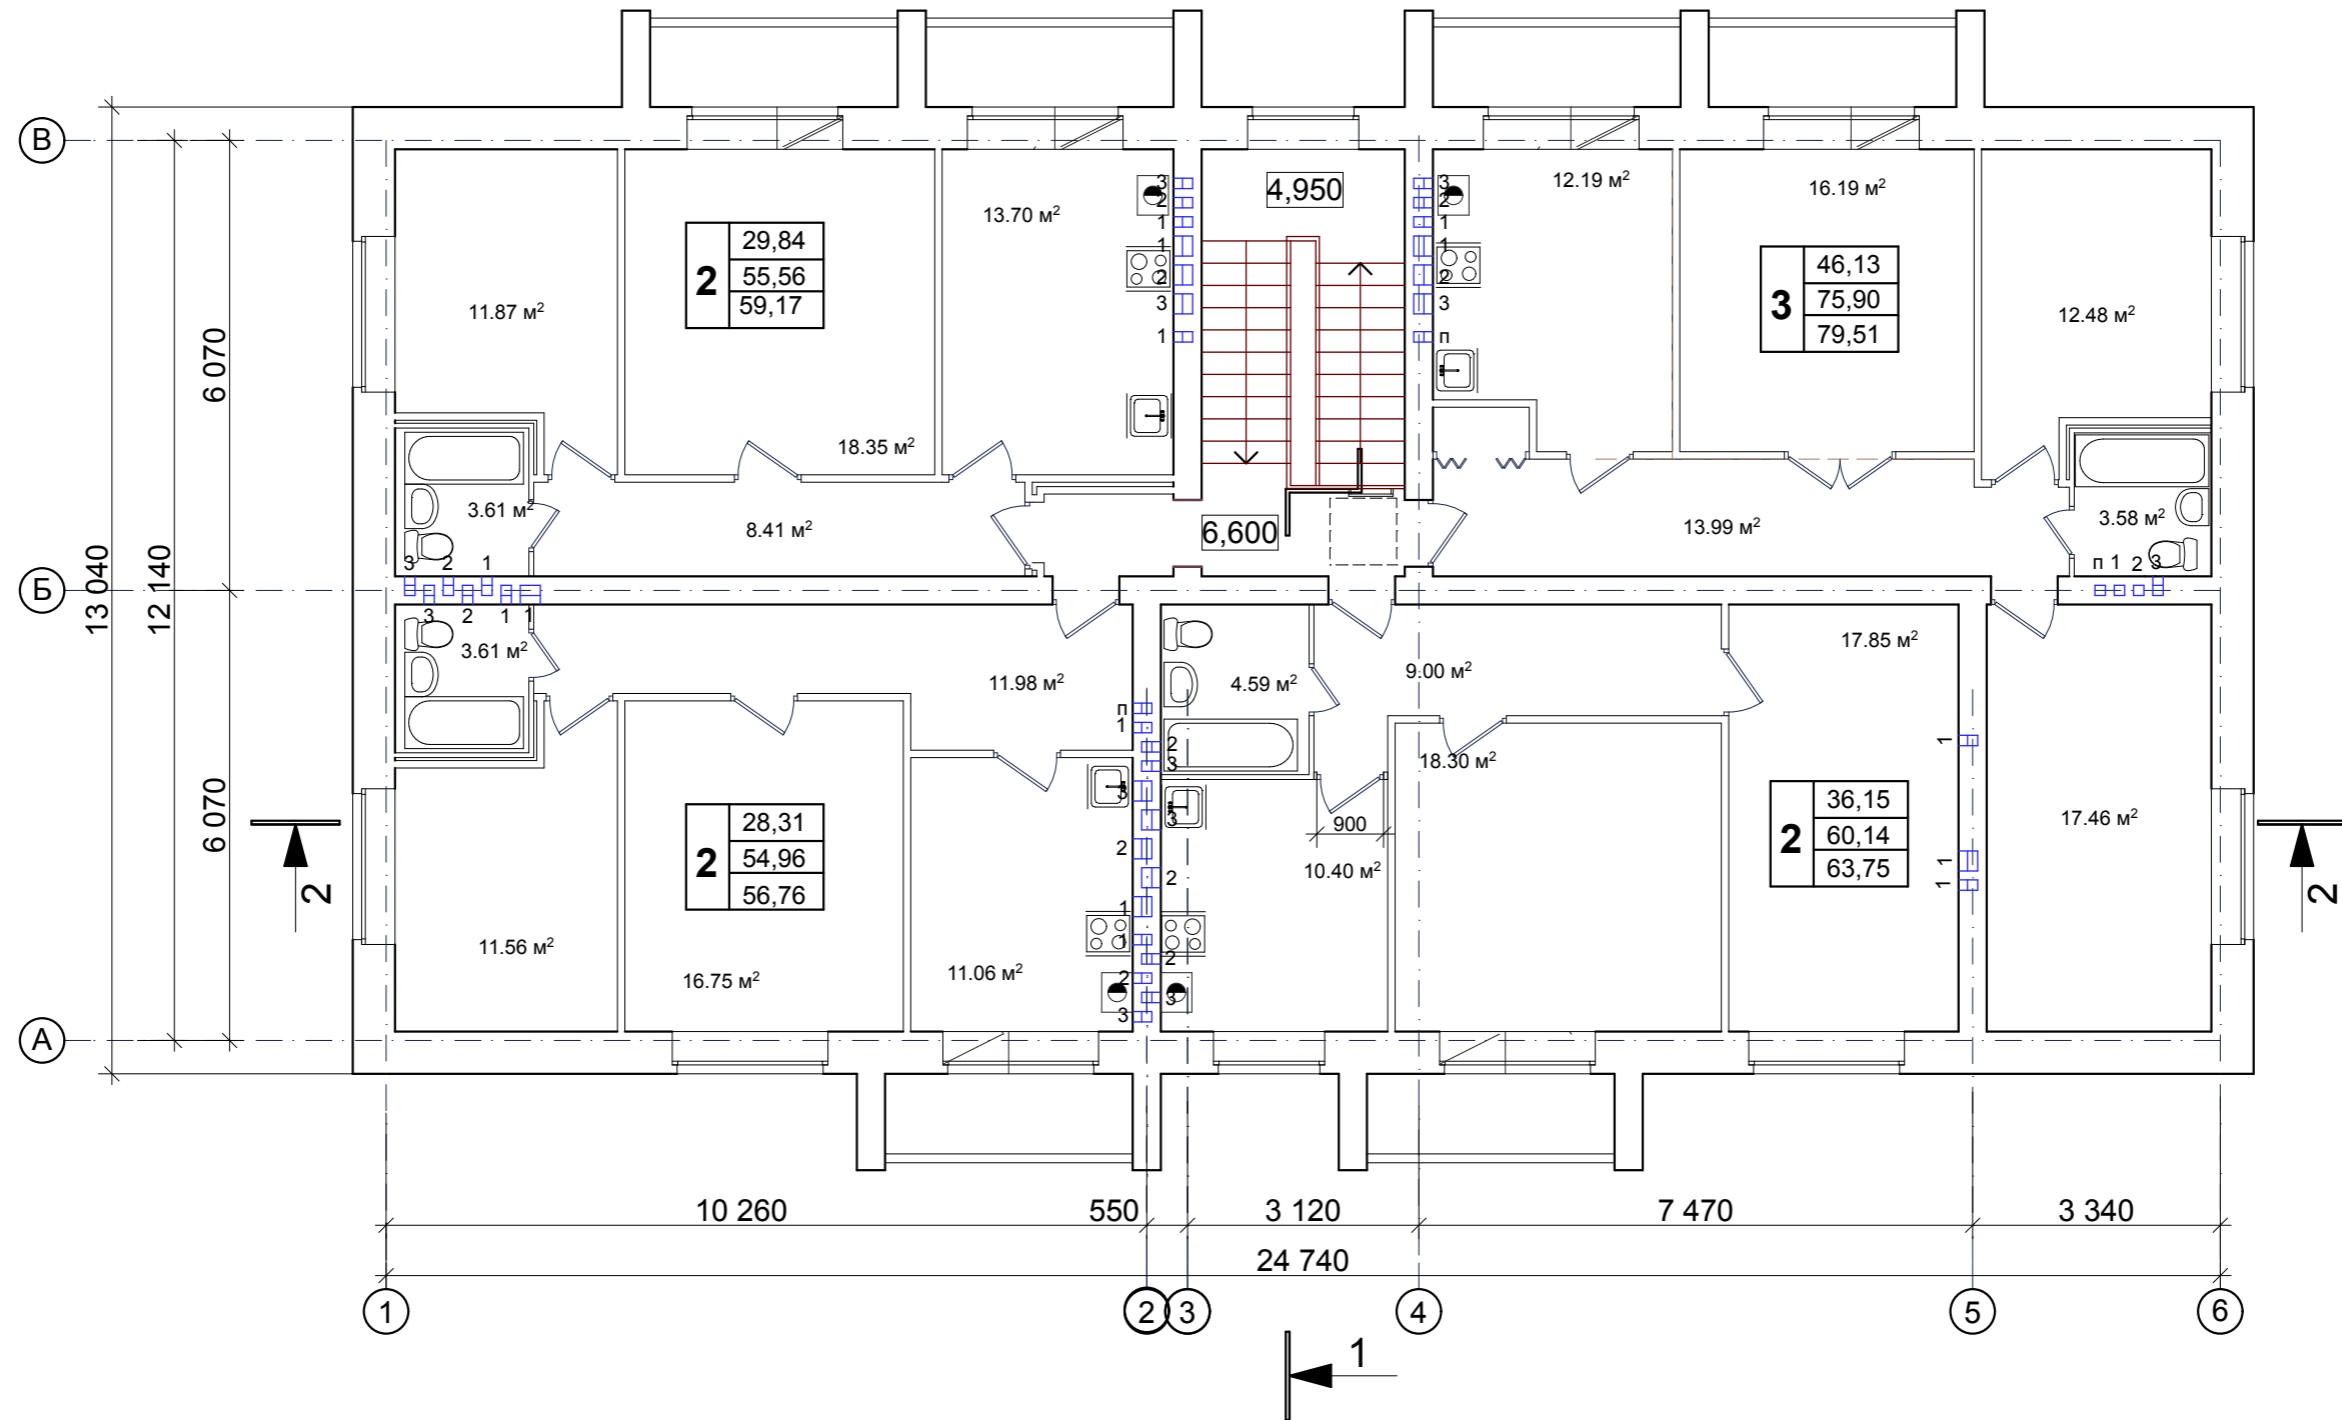

План на отм. 6,600

					АР			
					Проект многоквартирного жилого дома по адресу: г. Кострома, ул. Красноармейская, 40/1			
Изм.	Кол.	Лист	Подпись	Дата		Стадия	Лист	Листов
Разработал		Доровская						
Проверил								
ГИП								
ГАП		Доровская						
Норм. контр.								
					План на отм. 6,600	ООО ФЮК "Архангел"		