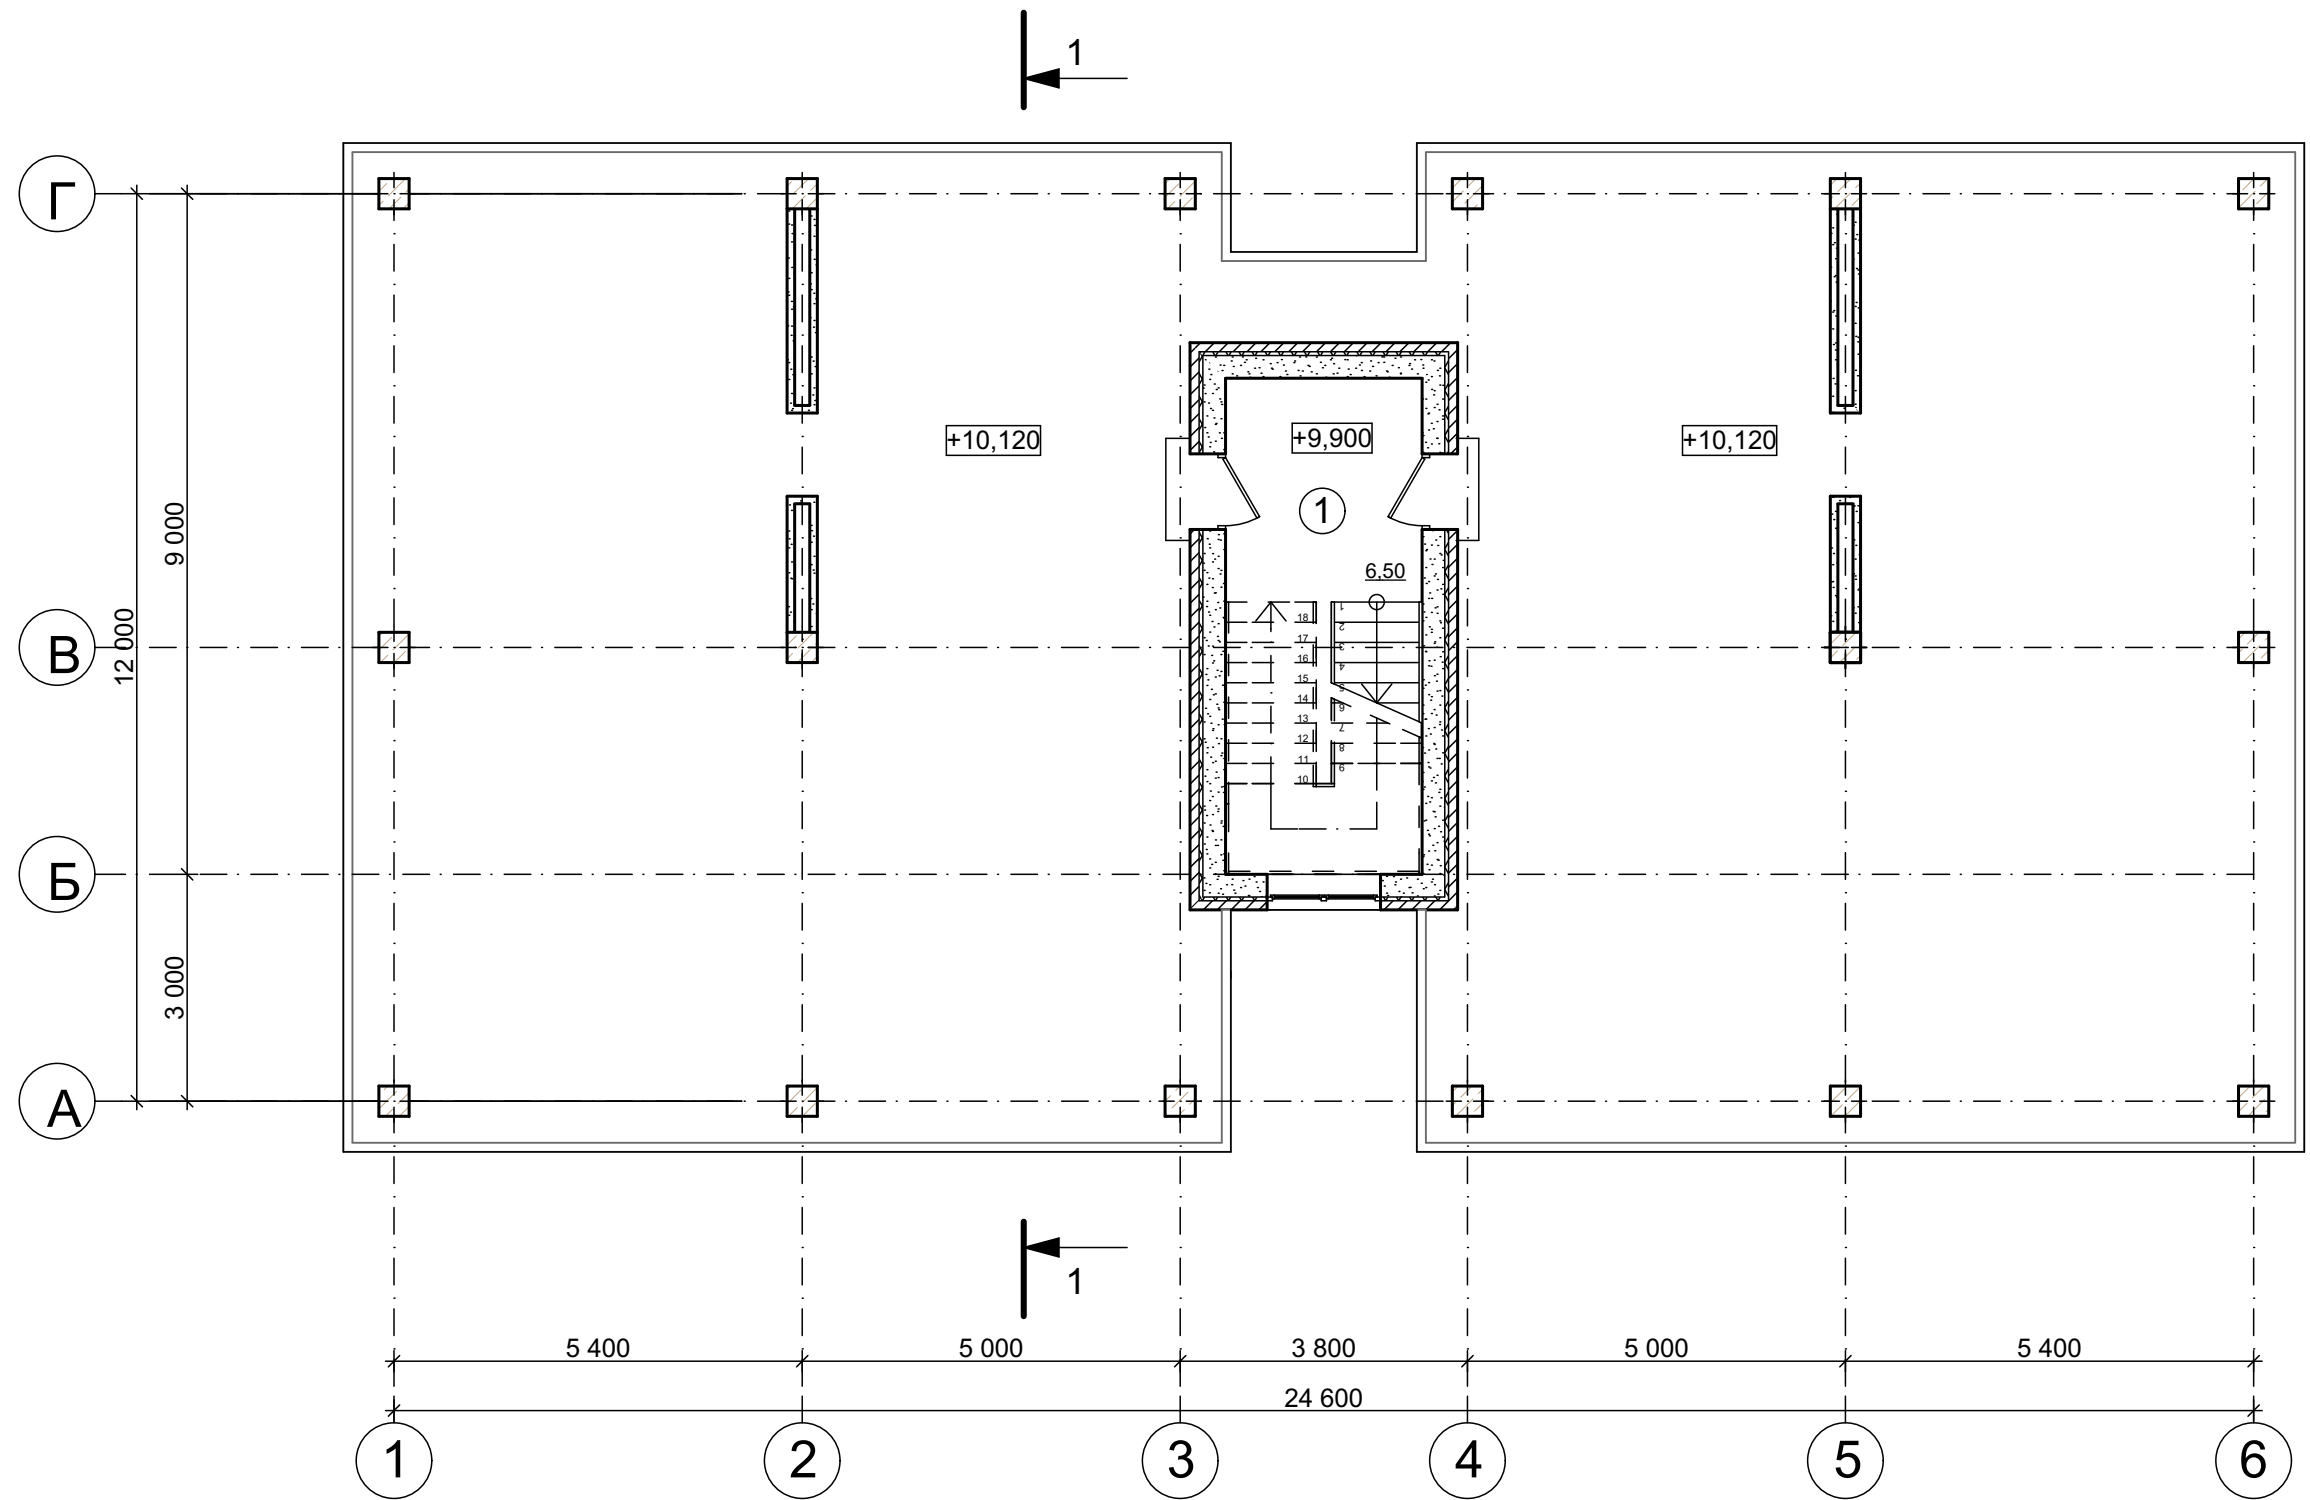

План на отм. +10,120

					Заказчик: Шишкина Н. С.			АР			
					Многоквартирный жилой дом по адресу: г. Кострома, ул. Дальняя, д. 8, 12						
Изм.	Кол.	Лист	№ док	Подпись	Дата				Стадия	Лист	Листов
Разработ.		Набиуллин			06.15				ЭП		
ГАП		Набиуллин			06.15						
ГИП		Корбаков			06.15						
Н.контр.		Кукин			06.15						
						План на отм. +10,120			ООО "Архитекторы Костромы"		