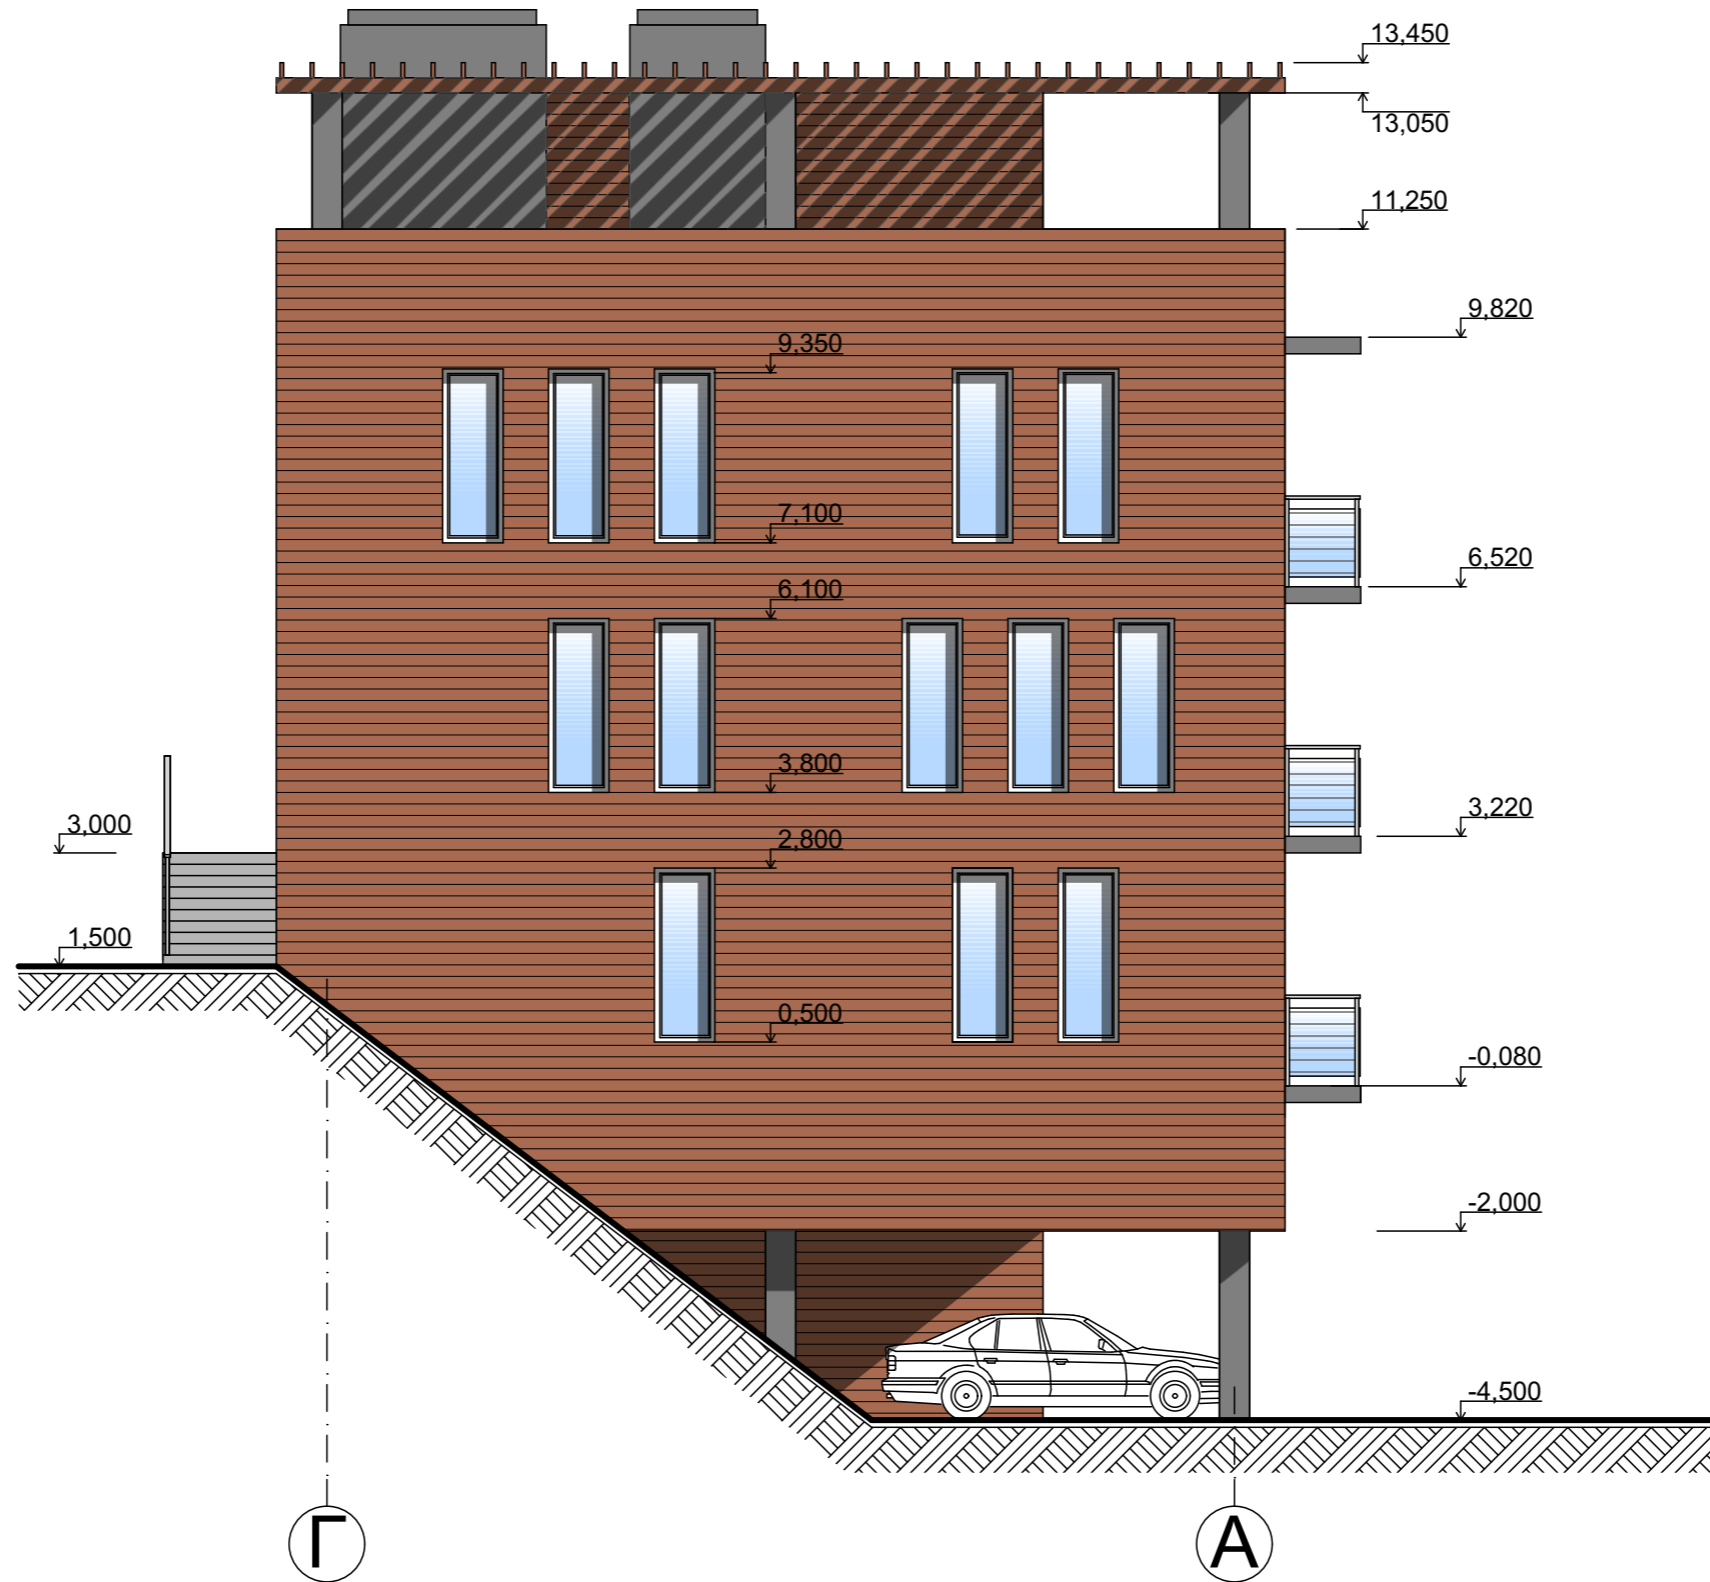

Фасад в осях А - Г

Заказчик: Шишкина Н. С.						АР		
Многоквартирный жилой дом по адресу: г. Кострома, ул. Дальняя, д. 8, 12								
Изм.	Кол.	Лист	№ док	Подпись	Дата	Стадия	Лист	Листов
Разработ.		Набиуллин			06.15	ЭП		
ГАП		Набиуллин			06.15			
ГИП		Корбаков			06.15			
Н.контр.		Кукин			06.15			
Фасад в осях Г - А						ООО "Архитекторы Костромы"		