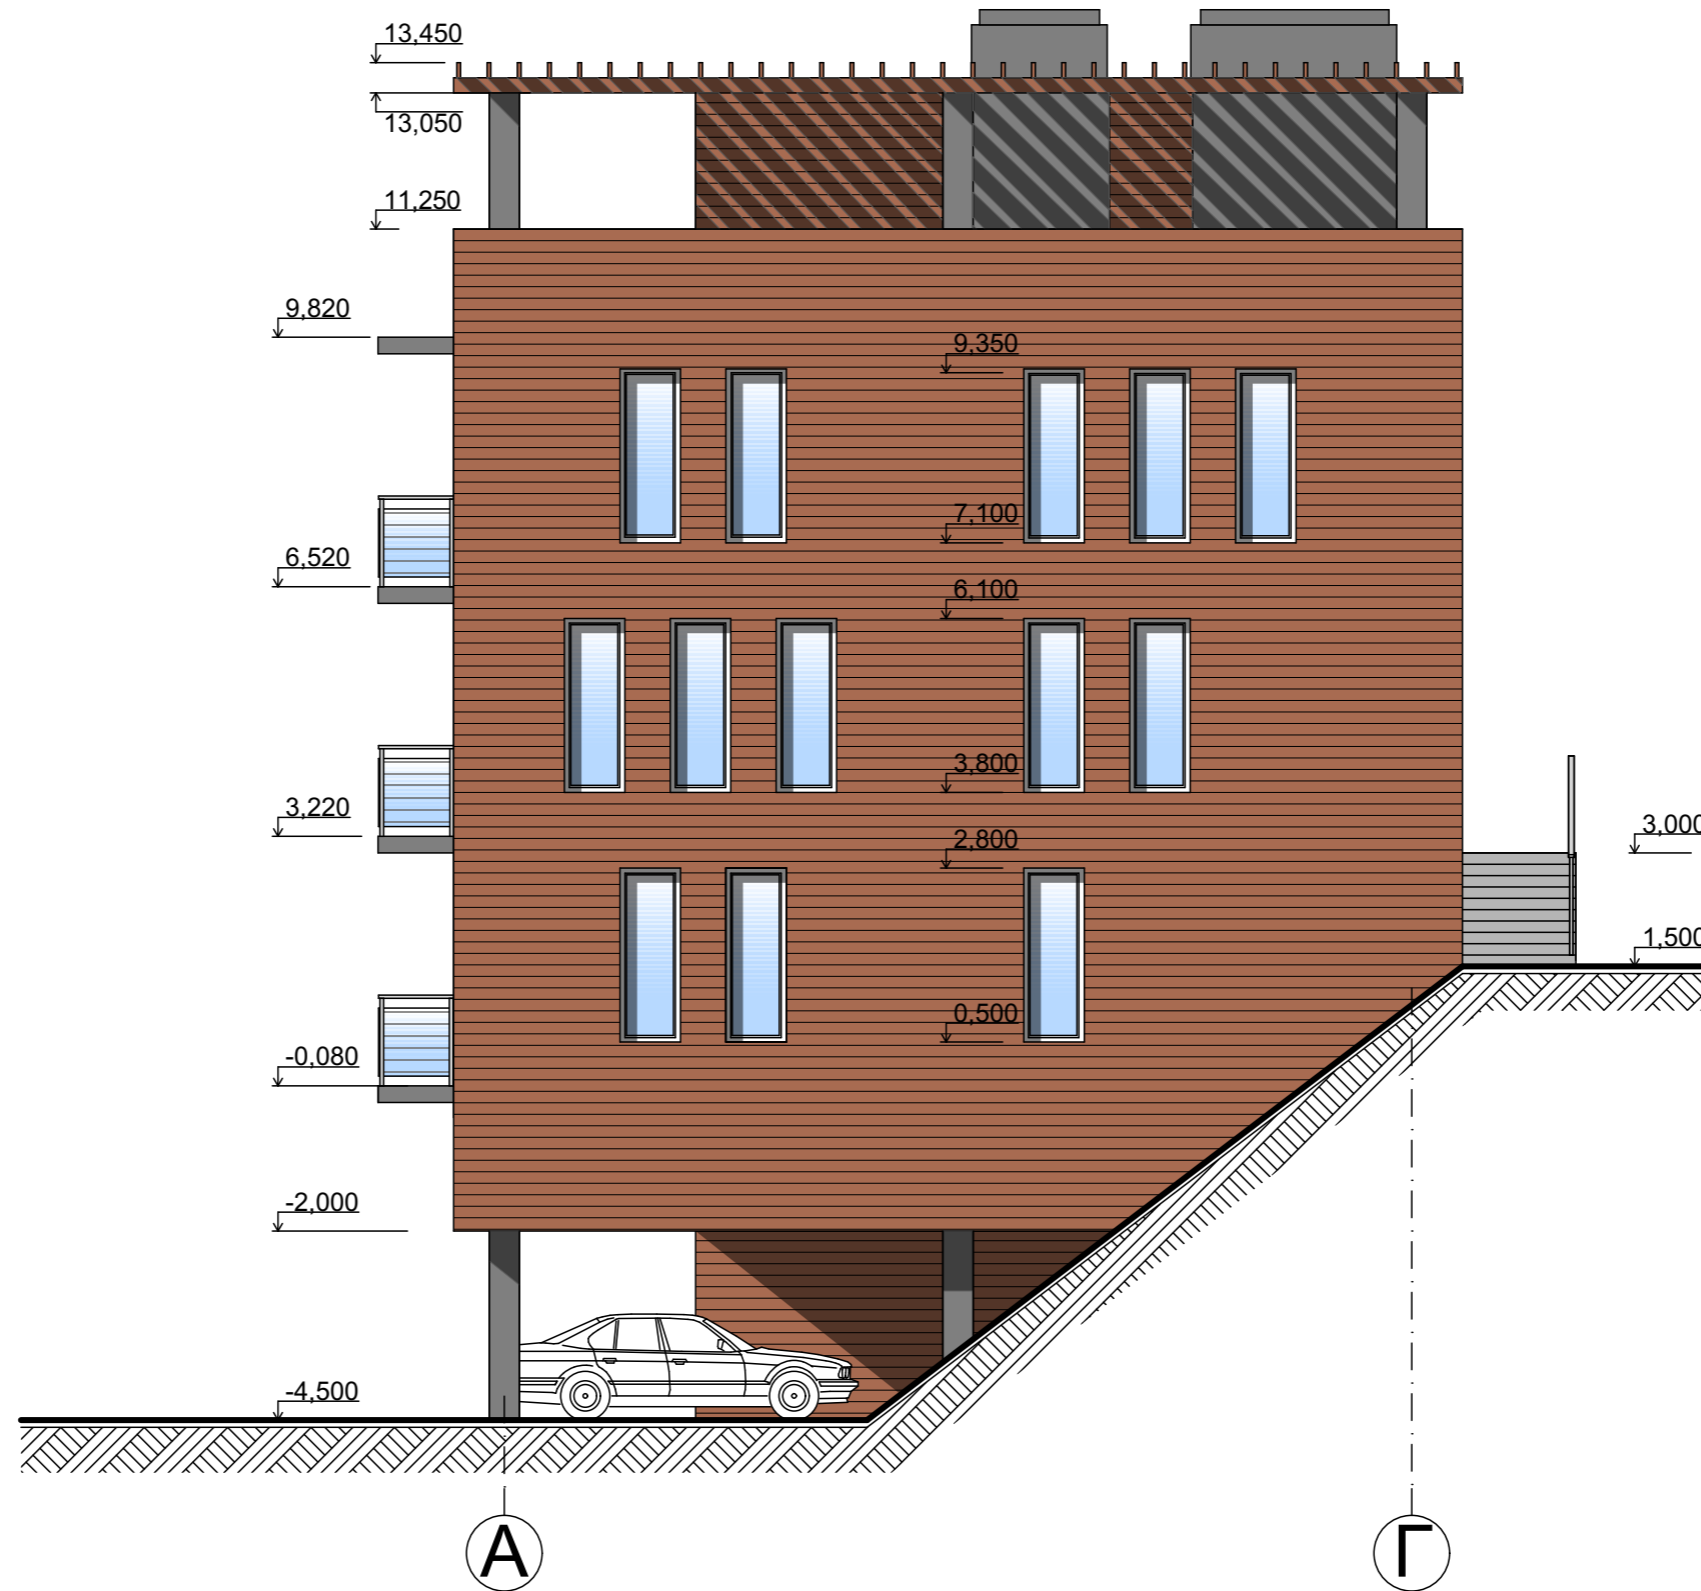

Фасад в осях А - Г

						Заказчик: Шишкина Н. С.	АР	
						Многоквартирный жилой дом по адресу: г. Кострома, ул. Дальняя, д. 8, 12		
Изм.	Кол.	Лист	№ док	Подпись	Дата	Стадия	Лист	Листов
Разработ.		Набиуллин			06.15	ЭП		
ГАП		Набиуллин			06.15			
ГИП		Корбаков			06.15			
Н.контр.		Кукин			06.15			
						Фасад в осях А - Г	ООО "Архитекторы Костромы"	