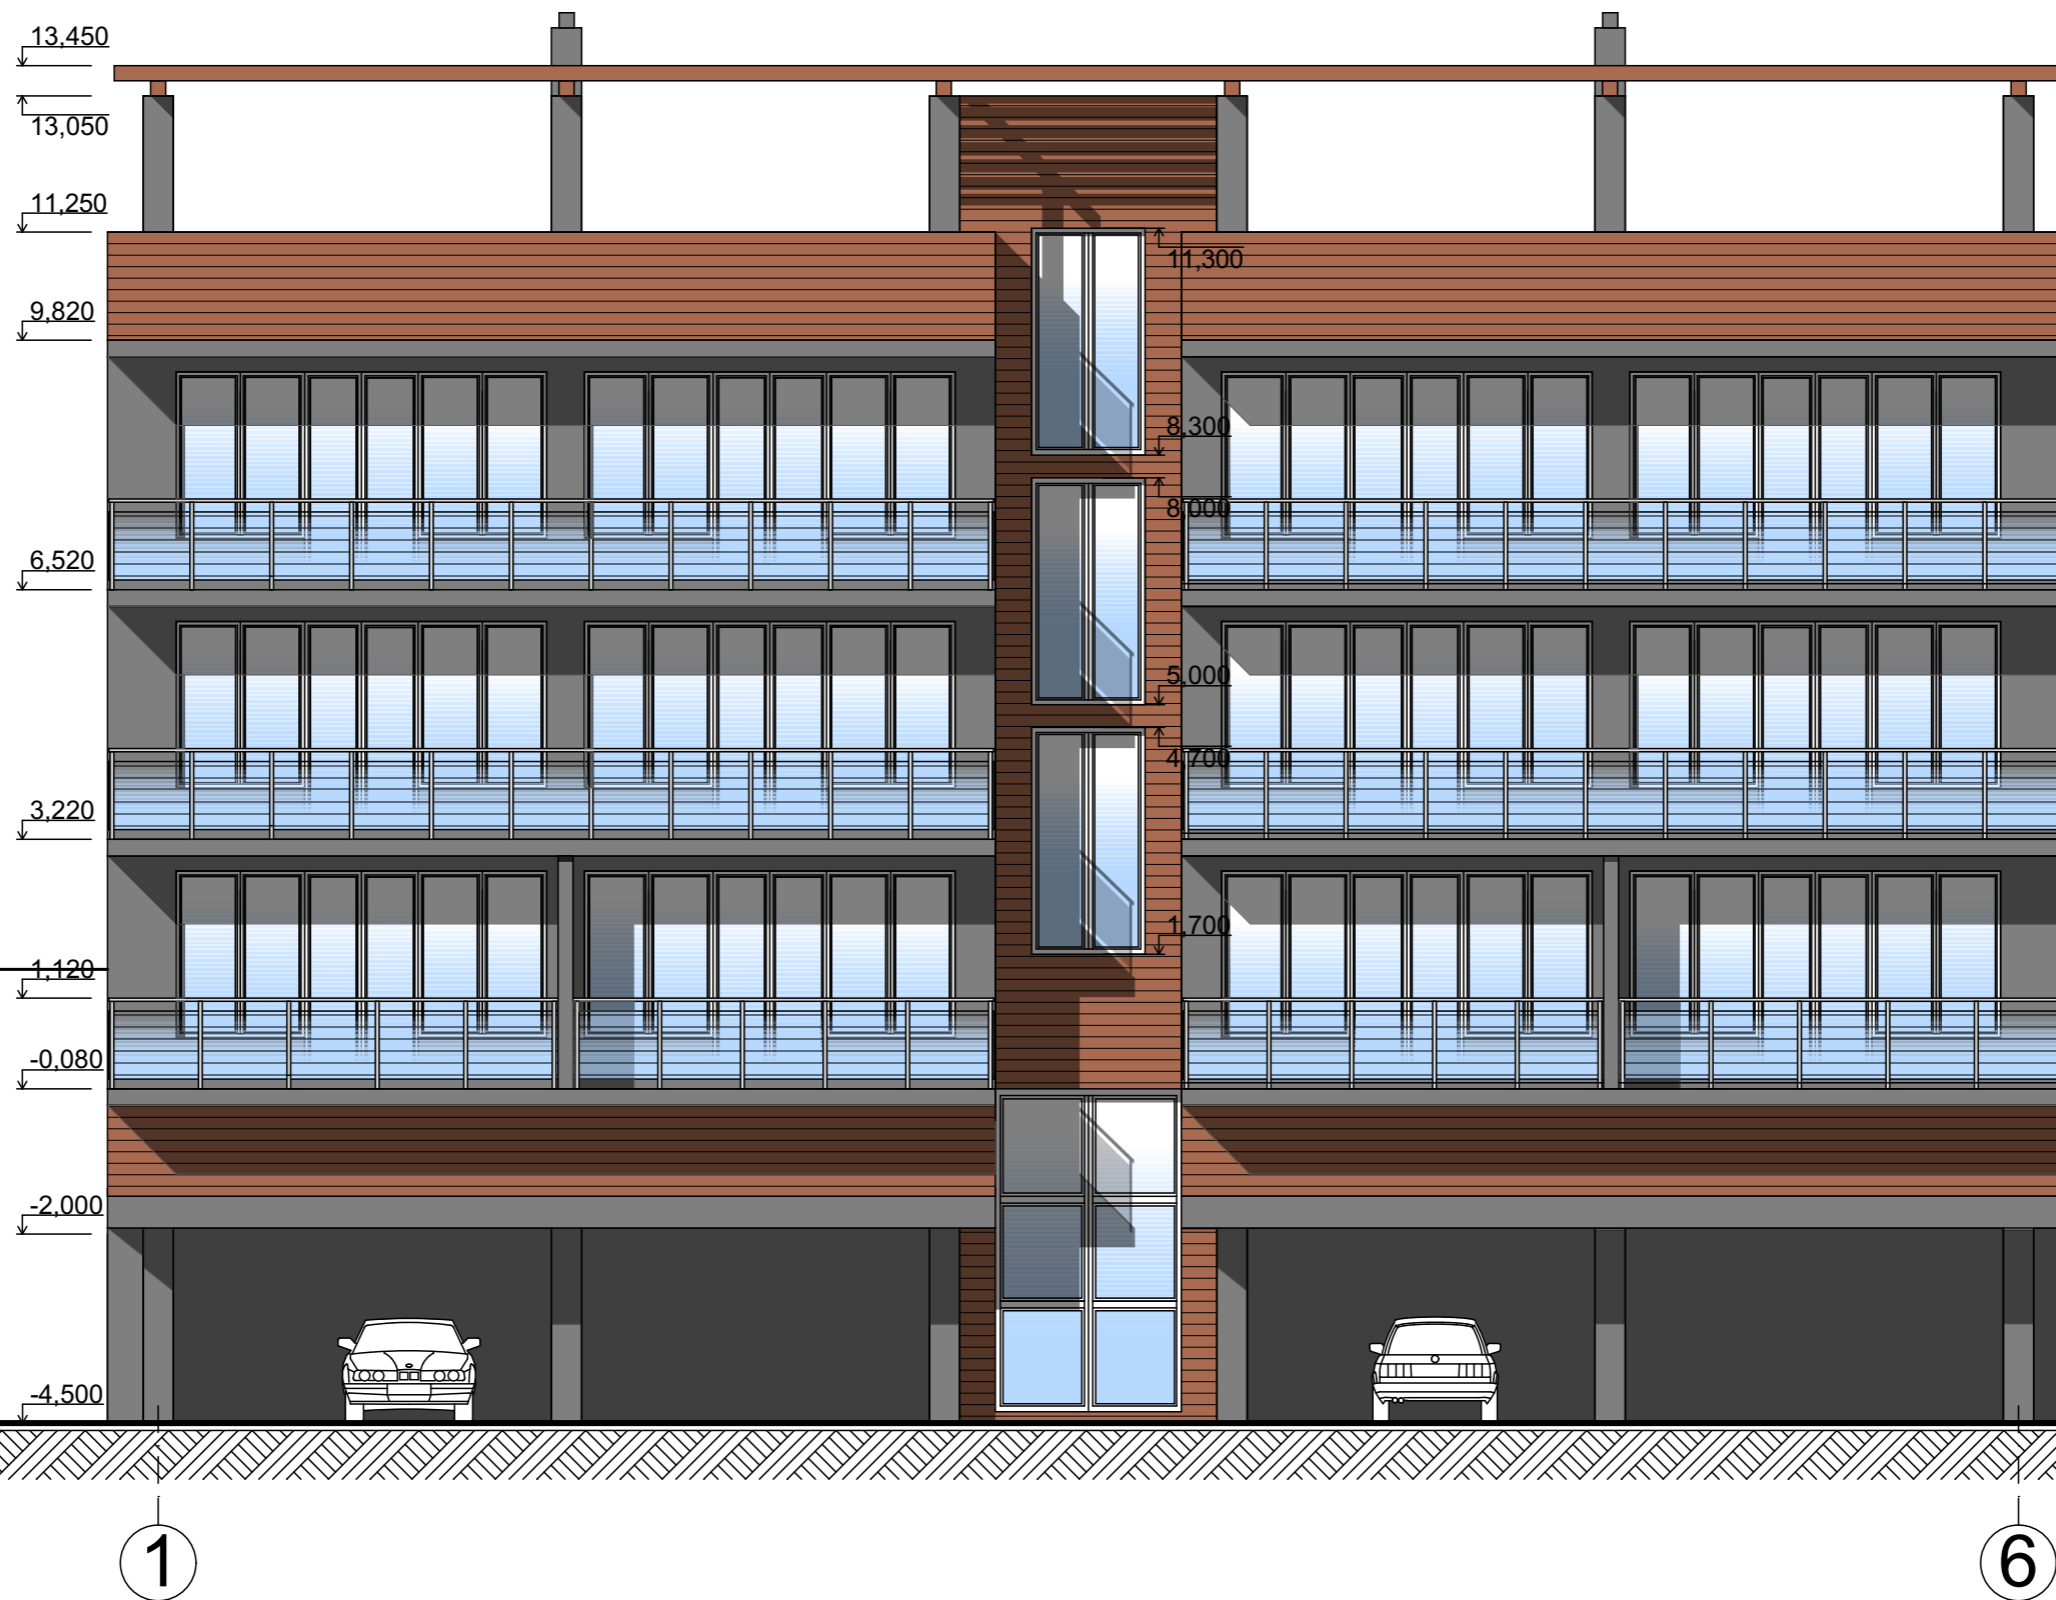

Фасад в осях 1 - 6

						Заказчик: Шишкина Н. С.			АР		
						Многоквартирный жилой дом по адресу: г. Кострома, ул. Дальняя, д. 8, 12					
Изм.	Кол.	Лист	№ док	Подпись	Дата				Стадия	Лист	Листов
Разработ.		Набиуллин			06.15				ЭП		
ГАП		Набиуллин			06.15						
ГИП		Корбаков			06.15						
Н.контр.		Кукин			06.15						
						Фасад в осях 1 - 6			 ООО "Архитекторы Костромы"		